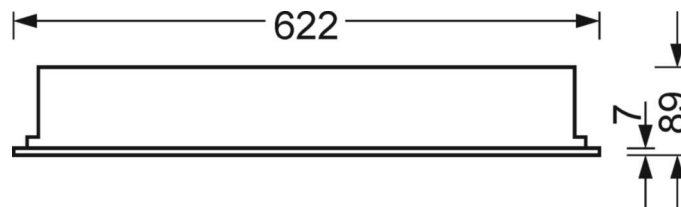

## Оптика

Оснастка	LED, цветопередача/оттенок света CRI ≥ 80 / 4000K
Допуск для координаты цветности (MacAdam)	3SDCM
Номинальный световой поток	4042lm
Срок службы LED	50000h L80/B10 (Tq 25°C)
светоотдача светильников	125lm/W
UGR поп./вдоль	21.3 / 21.4

## Механика

цвет корпуса	белый стандартный для электротехники RAL 9016
размеры (LxWxH/DxH)	622mm x 622mm x 89mm
Глубина	82mm
Потолочная система	подвесные потолки с видимыми несущими траверсами [s-TS] (625x625мм), Скрыто-симметричная траверсная конструкция [VS] (625x625 мм), потолки с вырезами (AD)
вырез в потолке (ДхШ/диам.)	585mm x 585mm
глубина встройки	150mm [AD]; 250mm [s-TS]; 150mm [s-TS] min; 150mm [VS]
вес (нетто)	5.3kg
Вид монтажа	Вкладная установка, настенная установка отдельных светильников

## размеры

L	622 mm	Длина
B	622 mm	Ширина
H	89 mm	Высота
T	82 mm	Глубина
DA(L)	585 mm	Сечение, длина
DA(B)	585 mm	Сечение, ширина
DS min	15 mm	Минимальная толщина потолка
DS max	40 mm	Максимальная толщина потолка
E(min)	150 mm	Минимальное расстояние от потолка - минимальный размер (видим)
E(AD)	150 mm	Минимальное расстояние от потолка (потолки с вырезом)
E(TS)	250 mm	Минимальное расстояние от потолка - рекомендуемое (видимый T-про
E(VS)	150 mm	Минимальное расстояние от потолка (скрытая симметричная конструк
MLTS1	625 mm	Модульный размер, длина (видимый T-профиль)
MLTS_1/2	625	Модульный размер, длина (видимый T-профиль) 1/2
MLVS	625 mm	Модульный размер, длина (скрытая симметричная конструкция)
MBTS1	625 mm	Модульный размер, ширина (видимый T-профиль)
MBTS_1/2	625	Модульный размер, ширина (видимый T-профиль) 1/2
MBVS	625 mm	Модульный размер, ширина (скрытая симметричная конструкция)