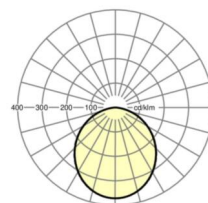

параметры

номер заказа	72500016680
код EAN	4020863289363
номер таможенного тарифа	94051190
Знак прохождения контроля	IP 54, класс защиты I, F, HACCP DIN10500/Food/IFS/BRC, Indoor, CE
Степень ударопрочности IK	IK02
Температура окружения	ta 25°C
Особые свойства	Готовность к IoT «Ready for IoT»
Гарантийный срок	5 лет
Государственные программы поддержки	BEG - государственные субсидии для энергосберегающих зданий (действительна только для Германии)

электротехника

Балласт	Электронный драйвер DALI2 (1 штука)
Мощность системы	32W
сетевое напряжение	230V/50Hz
автоматический предохранитель (пусковой ток)	13 штук/B10, 21 штук/B16, 21 штук/C10, 35 штук/C16
класс энергосбережения/Источник света	C

Оптика

Оснастка	LED, цветопередача/оттенок света CRI ≥ 80 / 4000K
Допуск для координаты цветности (MacAdam)	3SDCM
Номинальный световой поток	4042lm
Срок службы LED	50000h L80/B10 (Tq 25°C)
светоотдача светильников	125lm/W
UGR поп./вдоль	21.3 / 21.4

DEEP-LINK

<https://www.regiolum.de/ru/article/72500016680>